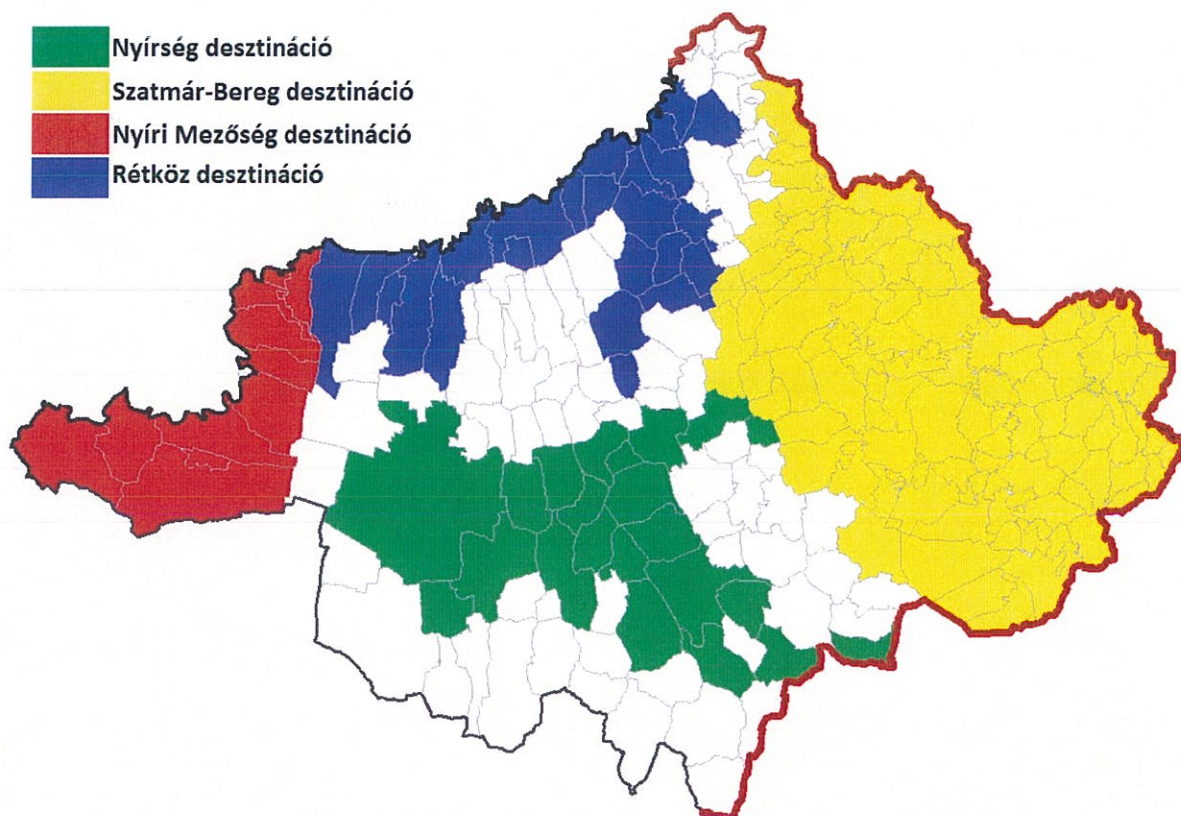

A Megyei Közgyűlés

1. az előterjesztésben foglaltakat megtárgyalta és az abban foglaltakkal egyetért;
2. a Szabolcs-Szatmár-Bereg Megyei Területfejlesztési Konceptió II. kötetét a határozat mellékletét képező függelékkel kiegészíti.

SESZTÁK OSZKÁR
a közgyűlés elnöke

DR. PAPP CSABA
megyei jegyző

Függelék

Szabolcs-Szatmár-Bereg megye turisztikai desztinációi

1. ábra Szabolcs-Szatmár-Bereg megye turisztikai desztinációi

Szatmár-Bereg desztináció (Szatmár-Beregi kultúrtáj):

Nyírség desztináció (Nyírségi turisztikai gyűrű):

Apagy	Levelek	Nyírbogát	Piricse
Baktalórántháza	Magy	Nyíregyháza	Pócspetri
Bátorliget	Máriapócs	Nyírgyulaj	Vaja
Besenyőd	Nagykálló	Nyírvasvári	Vállaj
Érpatak	Napkor	Ófehértó	
Kállósemjén	Nyírbátor	Papos	

Nyíri Mezőség desztináció (Nyíri Mezőségi idegenforgalmi tengely):

Balsa	Szorgalmatos	Tizsadorob	Tizsanagyfalu
Rakamaz	Tímár	Tizsaezlár	Tizsavasvári
Szabolcs	Tizsada	Tizsalök	

Rétköz desztináció (Rétközi turisztikai tengely):