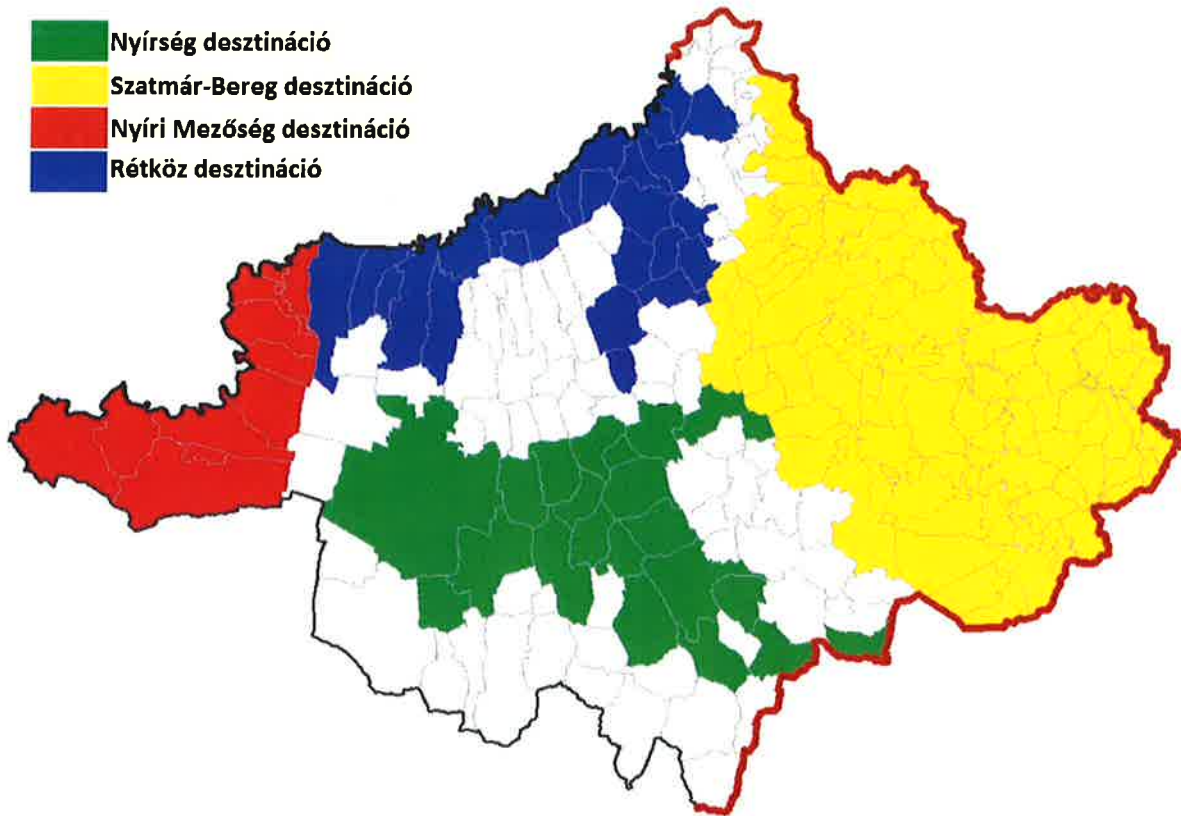

Függelék

Szabolcs-Szatmár-Bereg megye turisztikai desztinációi

1. ábra Szabolcs-Szatmár-Bereg megye turisztikai desztinációi

Szatmár-Bereg desztináció (Szatmár-Beregi kultúrtáj):

Aranyosapáti	Fülesd	Jánkmajtis	Márokpapi
Barabás	Fülpösdaróc	Kérsemjén	Mátészalka
Beregdaróc	Gacsály	Kisar	Mátyus
Beregsurány	Garbolc	Kishódos	Méhtelek
Botpalád	Géberjén	Kisnamény	Milota
Cégénydányád	Gelénes	Kispalád	Nábrád
Csaholc	Gemzse	Kisvarsány	Nagyar
Csaroda	Gulács	Kisszekeres	Nagydobos
Császló	Győrtelek	Kocsord	Nagyecsed
Csegöld	Gyügye	Komlódtótfalu	Nagyhódos
Csenger	Gyüre	Kölcse	Nagyszekeres
Csengersima	Hermánszeg	Kömörő	Nagyvarsány
Csengerújfalú	Hetefejércse	Lónya	Nemesborzova
Darnó	Ilk	Magosliget	Nyírmada
Fehérgyarmat	Jánd	Mánd	Nyírparasznya